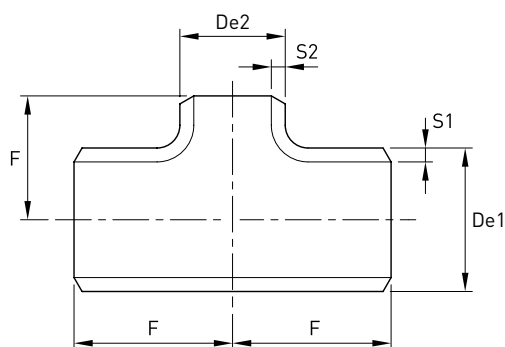

Tee ridotto Seamless

Norme: ASME B16.9 - ASTM A403 WP-S

Materiale: Aisi 304L EN 1.4307 - Aisi 316L EN 1.4404

cod. 323

De1 x De2 mm	S1 x S2 mm	Dimensioni	F mm	Stock	Peso kg
26,67 x 21,34	2,11 x 2,11	3/4" x 1/2" SCH 10S	29	D	0,11
26,67 x 21,34	2,87 x 2,77	3/4" x 1/2" SCH 40S	29	D	0,15
26,67 x 21,34	3,91 x 3,73	3/4" x 1/2" SCH 80S	29	R	0,19
33,40 x 21,30	2,77 x 2,11	1" x 1/2" SCH 10S	38	D	0,19
33,40 x 21,30	3,38 x 2,77	1" x 1/2" SCH 40S	38	D	0,22
33,40 x 21,30	4,55 x 3,73	1" x 1/2" SCH 80S	38	R	0,28
33,40 x 26,67	2,77 x 2,11	1" x 3/4" SCH 10S	38	D	0,19
33,40 x 26,67	3,38 x 2,87	1" x 3/4" SCH 40S	38	D	0,23
33,40 x 26,67	4,55 x 3,91	1" x 3/4" SCH 80S	38	R	0,29
42,16 x 26,67	2,77 x 2,11	1.1/4" x 3/4" SCH 10S	48	D	0,44
42,16 x 26,67	3,56 x 2,87	1.1/4" x 3/4" SCH 40S	48	D	0,53
42,16 x 26,67	4,85 x 3,91	1.1/4" x 3/4" SCH 80S	48	R	0,66
42,16 x 33,40	2,77 x 2,77	1.1/4" x 1" SCH 10S	48	D	0,45
42,16 x 33,40	3,56 x 3,38	1.1/4" x 1" SCH 40S	48	D	0,53
42,16 x 33,40	4,85 x 4,55	1.1/4" x 1" SCH 80S	48	R	0,60
48,26 x 21,30	2,77 x 2,11	1.1/2" x 1/2" SCH 10S	57	D	0,39
48,26 x 21,30	3,68 x 2,77	1.1/2" x 1/2" SCH 40S	57	D	0,51
48,26 x 21,30	5,08 x 3,73	1.1/2" x 1/2" SCH 80S	57	R	0,67
48,26 x 26,67	2,77 x 2,11	1.1/2" x 3/4" SCH 10S	57	D	0,40
48,26 x 26,67	3,68 x 2,87	1.1/2" x 3/4" SCH 40S	57	D	0,52
48,26 x 26,67	5,08 x 3,91	1.1/2" x 3/4" SCH 80S	57	R	0,69
48,26 x 33,40	2,77 x 2,77	1.1/2" x 1" SCH 10S	57	D	0,42
48,26 x 33,40	3,68 x 3,38	1.1/2" x 1" SCH 40S	57	D	0,55
48,26 x 33,40	5,08 x 4,55	1.1/2" x 1" SCH 80S	57	R	0,73
48,26 x 42,16	2,77 x 2,77	1.1/2" x 1.1/4" SCH 10S	57	D	0,44
48,26 x 42,16	3,68 x 3,56	1.1/2" x 1.1/4" SCH 40S	57	D	0,57
48,26 x 42,16	5,08 x 4,85	1.1/2" x 1.1/4" SCH 80S	57	R	0,77
60,33 x 26,67	2,77 x 2,11	2" x 3/4" SCH 10S	64	D	0,51
60,33 x 26,67	3,91 x 2,87	2" x 3/4" SCH 40S	64	D	0,71
60,33 x 26,67	5,54 x 3,91	2" x 3/4" SCH 80S	64	R	0,99
60,33 x 33,40	2,77 x 2,77	2" x 1" SCH 10S	64	D	0,54
60,33 x 33,40	3,91 x 3,38	2" x 1" SCH 40S	64	D	0,74