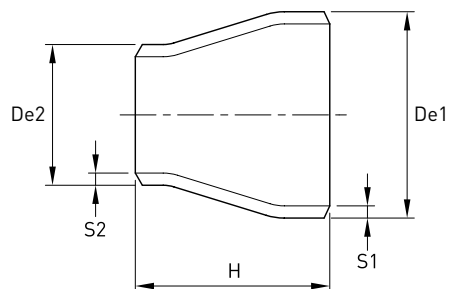

Riduzione concentrica *Welded*

Norme: ASME B16.9 - ASTM A403 WP-W

Materiale: Aisi 304L EN 1.4307 - Aisi 316L EN 1.4404

cod. **311W**

De1 x De2 mm	S1 x S2 mm	Dimensioni	H mm	Stock	Peso kg
26,67 x 21,33	2,11 x 2,11	3/4" x 1/2" SCH 10S	38	D	0,10
26,67 x 21,33	2,87 x 2,77	3/4" x 1/2" SCH 40S	38	D	0,14
33,40 x 21,33	2,77 x 2,11	1" x 1/2" SCH 10S	51	D	0,12
33,40 x 21,33	3,38 x 2,77	1" x 1/2" SCH 40S	51	D	0,15
33,40 x 26,67	2,77 x 2,11	1" x 3/4" SCH 10S	51	D	0,13
33,40 x 26,67	3,38 x 2,87	1" x 3/4" SCH 40S	51	D	0,16
42,16 x 26,67	2,77 x 2,11	1.1/4" x 3/4" SCH 10S	51	D	0,18
42,16 x 26,67	3,56 x 2,87	1.1/4" x 3/4" SCH 40S	51	D	0,22
42,16 x 33,40	2,77 x 2,77	1.1/4" x 1" SCH 10S	51	D	0,18
42,16 x 33,40	3,56 x 3,38	1.1/4" x 1" SCH 40S	51	D	0,22
48,26 x 26,67	2,77 x 2,11	1.1/2" x 3/4" SCH 10S	64	D	0,20
48,26 x 26,67	3,68 x 2,87	1.1/2" x 3/4" SCH 40S	64	D	0,26
48,26 x 33,40	2,77 x 2,77	1.1/2" x 1" SCH 10S	64	D	0,20
48,26 x 33,40	3,68 x 3,38	1.1/2" x 1" SCH 40S	64	D	0,26
48,26 x 42,16	2,77 x 2,77	1.1/2" x 1.1/4" SCH 10S	64	D	0,21
48,26 x 42,16	3,68 x 3,56	1.1/2" x 1.1/4" SCH 40S	64	D	0,28
60,33 x 26,67	2,77 x 2,11	2" x 3/4" SCH 10S	76	D	0,25
60,33 x 26,67	3,91 x 2,87	2" x 3/4" SCH 40S	76	D	0,37
60,33 x 33,40	2,77 x 2,77	2" x 1" SCH 10S	76	D	0,28
60,33 x 33,40	3,91 x 3,38	2" x 1" SCH 40S	76	D	0,40
60,33 x 42,16	2,77 x 2,77	2" x 1.1/4" SCH 10S	76	D	0,30
60,33 x 42,16	3,91 x 3,56	2" x 1.1/4" SCH 40S	76	D	0,44
60,33 x 48,26	2,77 x 2,77	2" x 1.1/2" SCH 10S	76	D	0,31
60,33 x 48,26	3,91 x 3,68	2" x 1.1/2" SCH 40S	76	D	0,45
73,03 x 42,16	3,05 x 2,77	2.1/2" x 1.1/4" SCH 10S	89	D	0,37