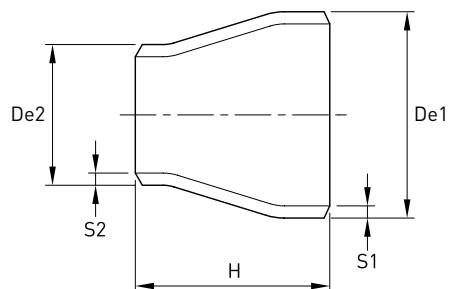

# Riduzione concentrica *Seamless*

Norme: ASME B16.9 - ASTM A403 WP-S

Materiale: Aisi 304L EN 1.4307 - Aisi 316L EN 1.4404

cod. 311

De1 x De2 mm	S1 x S2 mm	Dimensioni	H mm	Stock	Peso kg
26,67 x 21,33	2,11 x 2,11	3/4" x 1/2" SCH 10S	38	D	0,10
26,67 x 21,33	2,87 x 2,77	3/4" x 1/2" SCH 40S	38	D	0,14
26,67 x 21,33	3,91 x 3,73	3/4" x 1/2" SCH 80S	38	R	0,18
33,40 x 21,33	2,77 x 2,11	1" x 1/2" SCH 10S	51	D	0,12
33,40 x 21,33	3,38 x 2,77	1" x 1/2" SCH 40S	51	D	0,15
33,40 x 21,33	4,55 x 3,73	1" x 1/2" SCH 80S	51	R	0,20
33,40 x 26,67	2,77 x 2,11	1" x 3/4" SCH 10S	51	D	0,13
33,40 x 26,67	3,38 x 2,87	1" x 3/4" SCH 40S	51	D	0,16
33,40 x 26,67	4,55 x 3,91	1" x 3/4" SCH 80S	51	R	0,22
42,16 x 26,67	2,77 x 2,11	1.1/4" x 3/4" SCH 10S	51	D	0,18
42,16 x 26,67	3,56 x 2,87	1.1/4" x 3/4" SCH 40S	51	D	0,22
42,16 x 26,67	4,85 x 3,91	1.1/4" x 3/4" SCH 80S	51	R	0,25
42,16 x 33,40	2,77 x 2,77	1.1/4" x 1" SCH 10S	51	D	0,18
42,16 x 33,40	3,56 x 3,38	1.1/4" x 1" SCH 40S	51	D	0,22
42,16 x 33,40	4,85 x 4,55	1.1/4" x 1" SCH 80S	51	R	0,27
48,26 x 26,67	2,77 x 2,11	1.1/2" x 3/4" SCH 10S	64	D	0,20
48,26 x 26,67	3,68 x 2,87	1.1/2" x 3/4" SCH 40S	64	D	0,26
48,26 x 26,67	5,08 x 3,91	1.1/2" x 3/4" SCH 80S	64	R	0,37
48,26 x 33,40	2,77 x 2,77	1.1/2" x 1" SCH 10S	64	D	0,20
48,26 x 33,40	3,68 x 3,38	1.1/2" x 1" SCH 40S	64	D	0,26
48,26 x 33,40	5,08 x 4,55	1.1/2" x 1" SCH 80S	64	R	0,37
48,26 x 42,16	2,77 x 2,77	1.1/2" x 1.1/4" SCH 10S	64	D	0,21
48,26 x 42,16	3,68 x 3,56	1.1/2" x 1.1/4" SCH 40S	64	D	0,28
48,26 x 42,16	5,08 x 4,85	1.1/2" x 1.1/4" SCH 80S	64	R	0,36
60,33 x 26,67	2,77 x 2,11	2" x 3/4" SCH 10S	76	D	0,25
60,33 x 26,67	3,91 x 2,87	2" x 3/4" SCH 40S	76	D	0,37
60,33 x 26,67	5,54 x 3,91	2" x 3/4" SCH 80S	76	R	0,41